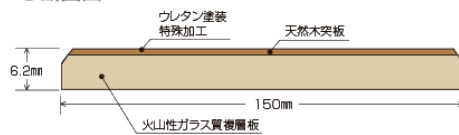

ラスティックウォール (不燃)

よりハードなエイジング加工を施すことでかつて無いリアルな表情が生まれました。

※特注色対応品/特注サイズ(巾)対応品となりますので、お問い合わせください。

●断面図

本品は自然の節・入皮・白木・割れやバテ処理等が入ります。
※下地材の選定と構造が、建築基準法や火災予防条例などの
法令・法規に適合したものであるか、ご確認ください。

【商品コード：RW01】
ナラ ナチュラル 節あり
ウレタン塗装仕上げ
t:6.2mm w:150mm L:1,200mm
1.62㎡/ケース (9枚)

【商品コード：RW02】
ナラ ホワイト 節あり
ウレタン塗装仕上げ
t:6.2mm w:150mm L:1,200mm
1.62㎡/ケース (9枚)

【商品コード：RW03】
ナラ ブラウン 節あり
ウレタン塗装仕上げ
t:6.2mm w:150mm L:1,200mm
1.62㎡/ケース (9枚)

【商品コード：RW04】
ナラ ダークブラウン 節あり
ウレタン塗装仕上げ
t:6.2mm w:150mm L:1,200mm
1.62㎡/ケース (9枚)

【商品コード：RW06】
チーク ホワイト
ウレタン塗装仕上げ
t:6.2mm w:150mm L:1,200mm
1.62㎡/ケース (9枚)