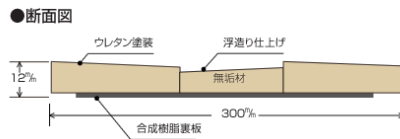

レリーフパネル

ナタで割ったような素朴な表情の小さな木片を組み合わせました。各商品写真のように1枚が3×10段の小片を組合せて作られていますので、壁面に並べて貼るだけで立体感のある壁が誕生します。

※不燃材ではありませんご注意ください。

【商品コード：RP01】
 オーク クリア
 ウレタン塗装仕上げ
 t:12mm w:300mm L:300mm
 0.99㎡/ケース (11枚)

【商品コード：RP02】
 オーク ホワイト
 ウレタン塗装仕上げ
 t:12mm w:300mm L:300mm
 0.99㎡/ケース (11枚)

【商品コード：RP03】
 オーク グレー
 ウレタン塗装仕上げ
 t:12mm w:300mm L:300mm
 0.99㎡/ケース (11枚)

【商品コード：RP04】
 オーク キャメル
 ウレタン塗装仕上げ
 t:12mm w:300mm L:300mm
 0.99㎡/ケース (11枚)

【商品コード：RP05】
 オーク ダークブラウン
 ウレタン塗装仕上げ
 t:12mm w:300mm L:300mm
 0.99㎡/ケース (11枚)

【商品コード：RP06】
 オーク ブラック
 ウレタン塗装仕上げ
 t:12mm w:300mm L:300mm
 0.99㎡/ケース (11枚)