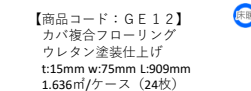

【商品コード：GE12】
カバ複合フローリング
ウレタン塗装仕上げ
t:15mm w:75mm L:909mm
1.636㎡/ケース (24枚)