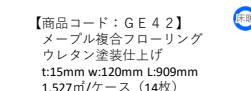

【商品コード：GE42】
メーブル複合フローリング
ウレタン塗装仕上げ
t:15mm w:120mm L:909mm
1.527㎡/ケース (14枚)