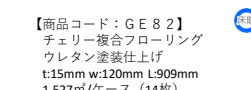

【商品コード：GE82】
チェリー複合フローリング
ウレタン塗装仕上げ
t:15mm w:120mm L:909mm
1.527㎡/ケース (14枚)