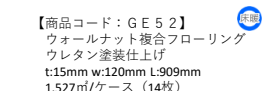

【商品コード：GE52】
ウォールナット複合フローリング
ウレタン塗装仕上げ
t:15mm w:120mm L:909mm
1.527㎡/ケース (14枚)