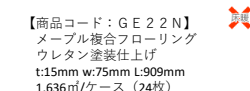

【商品コード：GE22N】
メーブル複合フローリング
ウレタン塗装仕上げ
t:15mm w:75mm L:909mm
1.636㎡/ケース (24枚)