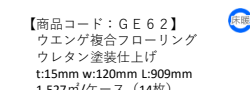

【商品コード：GE62】
ウエング複合フローリング
ウレタン塗装仕上げ
t:15mm w:120mm L:909mm
1.527㎡/ケース (14枚)