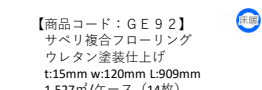

【商品コード：GE92】
サベリ複合フローリング
ウレタン塗装仕上げ
t:15mm w:120mm L:909mm
1.527㎡/ケース (14枚)