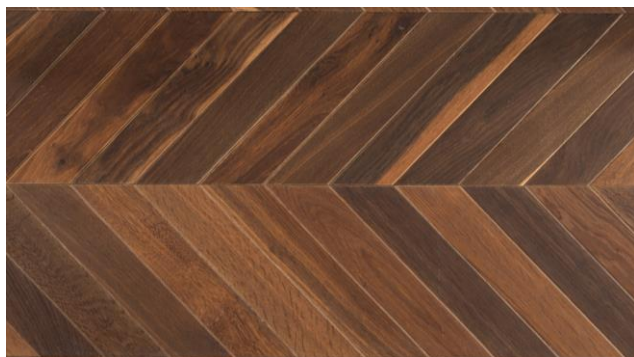

【シングル】

詳細

【商品コード：FS01】
フレンチ シェvron シングル
スモークド
ナチュラルOIL仕上げ
t:14.5mm w:120mm L:770mm
1.109㎡/ケース (12枚)

詳細

【商品コード：FS02】
フレンチ シェvron シングル
クリア
ナチュラルOIL仕上げ
t:14.5mm w:120mm L:770mm
1.109㎡/ケース (12枚)

【コンポーズド】

詳細

【商品コード：FC01】
フレンチ シェvron コンポーズド
スモークド
ナチュラルOIL仕上げ
t:22mm w:240mm L:1450mm
1.392㎡/ケース (4枚)

詳細

【商品コード：FC02】
フレンチ シェvron コンポーズド
クリア
ナチュラルOIL仕上げ
t:22mm w:240mm L:1450mm
1.392㎡/ケース (4枚)

- アンスクラッチ仕上げ (アクリックポリウレタン樹脂UV塗装)
- ナチュラルオイル仕上げ (クランプ社: KLUMPPオイル)
- 商品写真の色は、モニターにより、色の見え方が若干実物と異なる場合がございます。
- 天然木材につき製品一枚一枚、色のばらつきがございます。これも天然木本来の風合いですのでご理解下さい。
- 輸入製品につき在庫が不足する場合がございます。ご注文の際には必ず納期をお問い合わせ下さい。