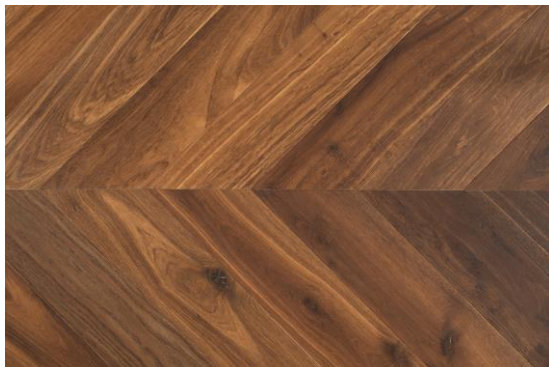

【シングル】

詳細

【商品コード：FS01】
フレンチ シェvron シングル
スモークド
ナチュラルOIL仕上げ
t:14.5mm w:120mm L:770mm
1.109㎡/ケース (12枚)

詳細

【商品コード：FS02】
フレンチ シェvron シングル
クリア
ナチュラルOIL仕上げ
t:14.5mm w:120mm L:770mm
1.109㎡/ケース (12枚)

【コンポーズド】

詳細

【商品コード：FC01】
フレンチ シェvron コンポーズド
スモークド
ナチュラルOIL仕上げ
t:22mm w:240mm L:1450mm
1.392㎡/ケース (4枚)

詳細

【商品コード：FC02】
フレンチ シェvron コンポーズド
クリア
ナチュラルOIL仕上げ
t:22mm w:240mm L:1450mm
1.392㎡/ケース (4枚)

- アンスクラッチ仕上げ (アクリックポリウレタン樹脂UV塗装)
- ナチュラルオイル仕上げ (クランプ社: KLUMPPオイル)
- 商品写真の色は、モニターにより、色の見え方が若干実物と異なる場合がございます。
- 天然木材につき製品一枚一枚、色のばらつきがございます。これも天然木本来の風合いですのでご理解下さい。
- 輸入製品につき在庫が不足する場合がございます。ご注文の際には必ず納期をお問い合わせ下さい。