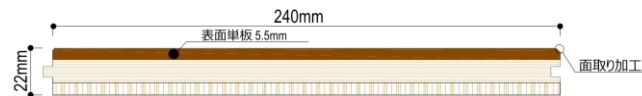

【シングル】

詳細

【商品コード：FS01】
フレンチ シェvron シングル
スモークド
ナチュラルOIL仕上げ
t:14.5mm w:120mm L:770mm
1.109㎡/ケース (12枚)

詳細

【商品コード：FS02】
フレンチ シェvron シングル
クリア
ナチュラルOIL仕上げ
t:14.5mm w:120mm L:770mm
1.109㎡/ケース (12枚)

【コンポーズド】

詳細

【商品コード：FC01】
フレンチ シェvron コンポーズド
スモークド
ナチュラルOIL仕上げ
t:22mm w:240mm L:1450mm
1.392㎡/ケース (4枚)

詳細

【商品コード：FC02】
フレンチ シェvron コンポーズド
クリア
ナチュラルOIL仕上げ
t:22mm w:240mm L:1450mm
1.392㎡/ケース (4枚)

- アンスクラッチ仕上げ (アクリックポリウレタン樹脂UV塗装)
- ナチュラルオイル仕上げ (クランプ社: KLUMPPオイル)
- 商品写真の色は、モニターにより、色の見え方が若干実物と異なる場合がございます。
- 天然木材につき製品一枚一枚、色のばらつきがございます。これも天然木本来の風合いですのでご理解下さい。
- 輸入製品につき在庫が不足する場合がございます。ご注文の際には必ず納期をお問い合わせ下さい。