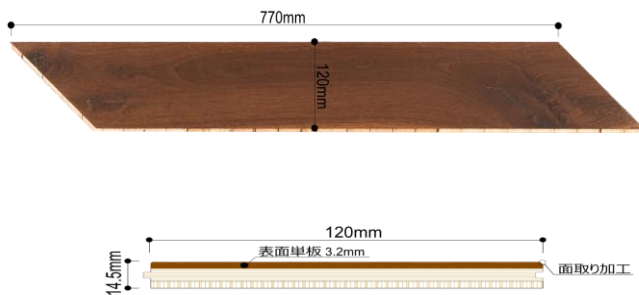

【シングル】

詳細

【商品コード：FS01】
フレンチ シェvron シングル
スモークド
ナチュラルOIL仕上げ
t:14.5mm w:120mm L:770mm
1.109㎡/ケース (12枚)

詳細

【商品コード：FS02】
フレンチ シェvron シングル
クリア
ナチュラルOIL仕上げ
t:14.5mm w:120mm L:770mm
1.109㎡/ケース (12枚)

【コンポーズド】

詳細

【商品コード：FC01】
フレンチ シェvron コンポーズド
スモークド
ナチュラルOIL仕上げ
t:22mm w:240mm L:1450mm
1.392㎡/ケース (4枚)

詳細

【商品コード：FC02】
フレンチ シェvron コンポーズド
クリア
ナチュラルOIL仕上げ
t:22mm w:240mm L:1450mm
1.392㎡/ケース (4枚)

- アンスクラッチ仕上げ (アクリックポリウレタン樹脂UV塗装)
- ナチュラルオイル仕上げ (クランプ社: KLUMPPオイル)
- 商品写真の色は、モニターにより、色の見え方が若干実物と異なる場合がございます。
- 天然木材につき製品一枚一枚、色のばらつきがございます。これも天然木本来の風合いですのでご理解下さい。
- 輸入製品につき在庫が不足する場合がございます。ご注文の際には必ず納期をお問い合わせ下さい。