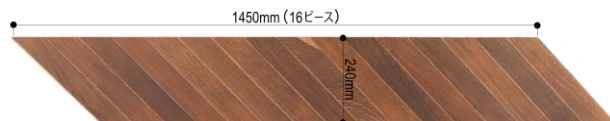

【シングル】

詳細

【商品コード：FS01】
フレンチ シェvron シングル
スモークド
ナチュラルOIL仕上げ
t:14.5mm w:120mm L:770mm
1.109㎡/ケース (12枚)

詳細

【商品コード：FS02】
フレンチ シェvron シングル
クリア
ナチュラルOIL仕上げ
t:14.5mm w:120mm L:770mm
1.109㎡/ケース (12枚)

【コンポーズド】

詳細

【商品コード：FC01】
フレンチ シェvron コンポーズド
スモークド
ナチュラルOIL仕上げ
t:22mm w:240mm L:1450mm
1.392㎡/ケース (4枚)

詳細

【商品コード：FC02】
フレンチ シェvron コンポーズド
クリア
ナチュラルOIL仕上げ
t:22mm w:240mm L:1450mm
1.392㎡/ケース (4枚)

- アンスクラッチ仕上げ (アクリックポリウレタン樹脂UV塗装)
- ナチュラルオイル仕上げ (クランプ社: KLUMPPオイル)
- 商品写真の色は、モニターにより、色の見え方が若干実物と異なる場合がございます。
- 天然木材につき製品一枚一枚、色のばらつきがございます。これも天然木本来の風合いですのでご理解下さい。
- 輸入製品につき在庫が不足する場合がございます。ご注文の際には必ず納期をお問い合わせ下さい。