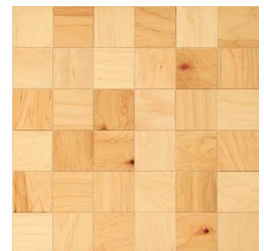

【商品コード：BC08】
ハードメープルクロスクリア
UVウレタン塗装仕上げ
t:12mm w:300mm L:300mm
3.24㎡/ケース (36枚)