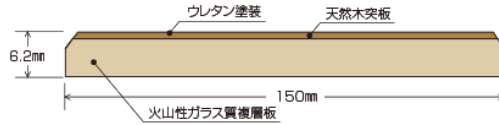

### ●断面図

【商品コード：AW01】  
ナラ ナチュラル 節あり  
ウレタン塗装仕上げ  
t:6.2mm w:150mm L:1,820mm  
1.64㎡/ケース (6枚)

【商品コード：AW02】  
ナラ ブラウン 節あり  
ウレタン塗装仕上げ  
t:6.2mm w:150mm L:1,820mm  
1.64㎡/ケース (6枚)

【商品コード：AW03】  
ナラ ホワイト 節あり  
ウレタン塗装仕上げ  
t:6.2mm w:150mm L:1,820mm  
1.64㎡/ケース (6枚)

【商品コード：AW04】  
ナラ ダークブラウン 節あり  
ウレタン塗装仕上げ  
t:6.2mm w:150mm L:1,820mm  
1.64㎡/ケース (6枚)

本品は自然の節・入皮・白太・割れやバテ処理等が入ります。

※下地材の選定と構造が、建築基準法や火災予防条例などの  
法令・法規に適合したものであるか、ご確認ください。