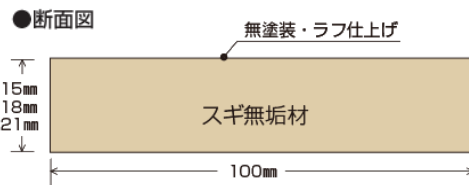

年輪

素朴な生の自然を表現する、スギの壁材です。

【商品コード：ANST】
年輪セット 15/18/21
無塗装
t:15mm w:100mm L:100mm
t:18mm w:100mm L:100mm
t:21mm w:100mm L:100mm
梱包・入数：各厚さ 3枚 (合計9枚)

【商品コード：AN15】
年輪ピース 15
無塗装
t:15mm w:100mm L:100mm
梱包・入数：1ピース～

【商品コード：AN18】
年輪ピース 18
無塗装
t:18mm w:100mm L:100mm
梱包・入数：1ピース～

【商品コード：AN21】
年輪ピース 21
無塗装
t:21mm w:100mm L:100mm
梱包・入数：1ピース～

※不燃材ではありませんのでご注意ください。
※不燃塗装対応可能。別途お見積もりいたします。