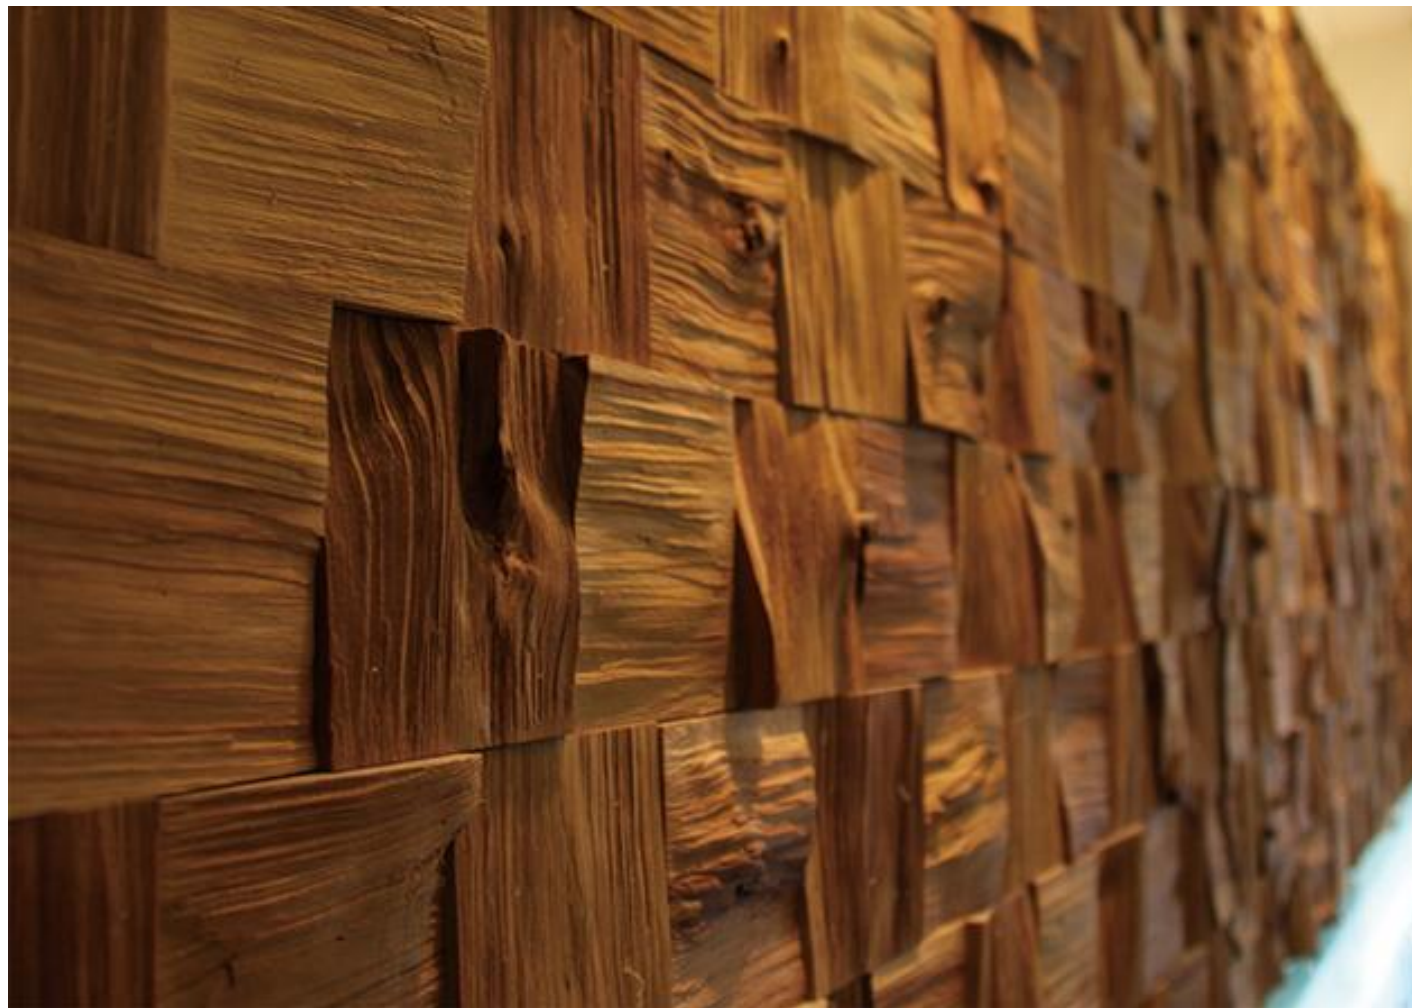

色や木目の異なるアクセントキューブを自在に組み合わせ、自分だけの空間づくりを楽しめます。天然木を最大限に生かした風合いが、まるで森の中にいるようなリラクゼーションをもたらします。

木そのものの色味

ナチュラルな木目

天然木ならではの節目

【商品コード：AC01】
アメリカンウォールナット
t:5~25mm w:95mm L:95mm
54枚/箱 (0.487㎡/箱)

【商品コード：AC02】
ユーカリ
t:5~25mm w:95mm L:95mm
54枚/箱 (0.487㎡/箱)